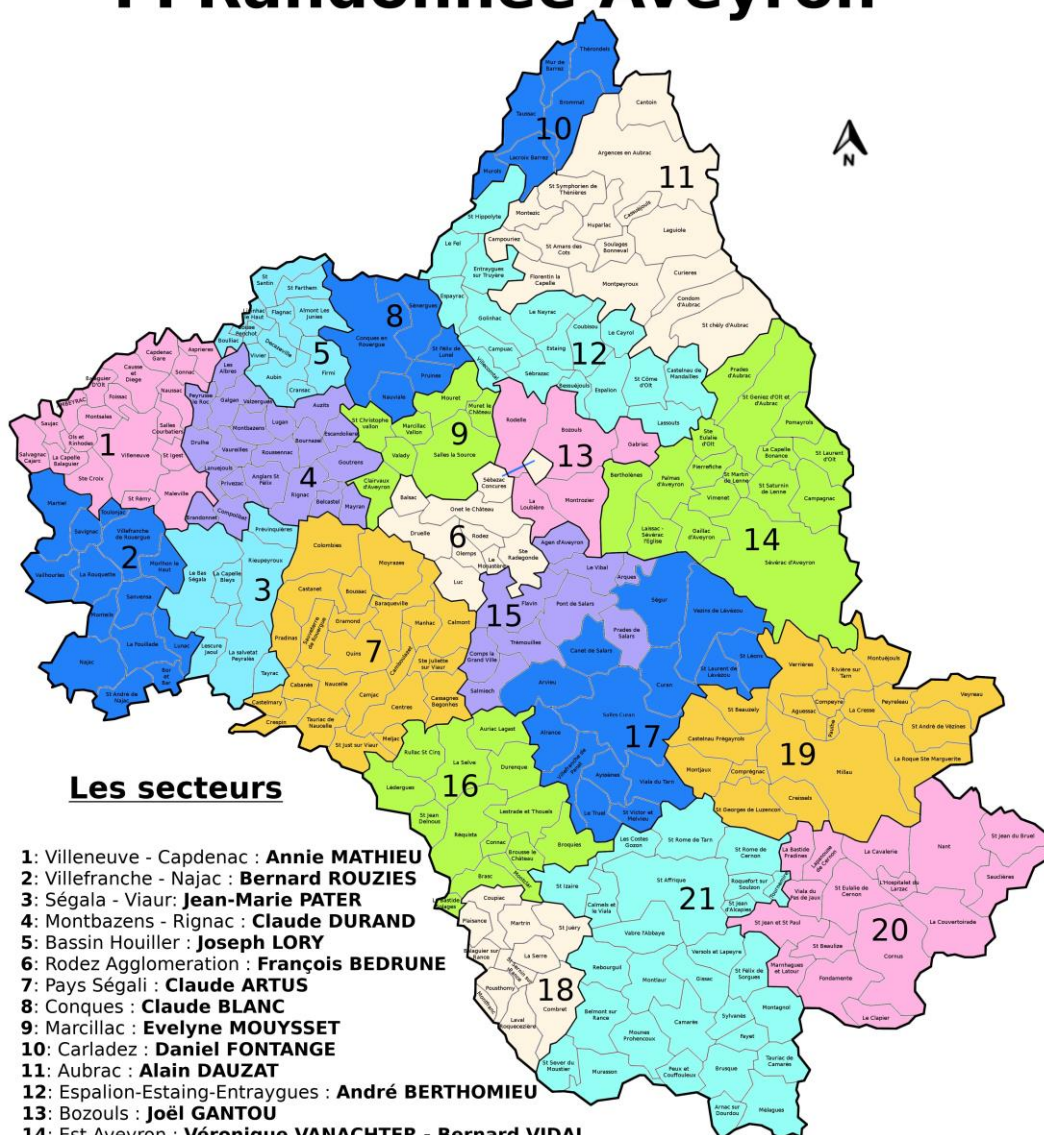

- *Président* : ANGLES Didier
- *Vice-Président* : GRIFNEE Victor
- *Référent du Programme Numérique Fédéral* : SARTHOU Michel
- *Référent WebSIG* : SARTHOU Michel
- *Référent Publiweb (contact édition)* : LEMOUZY Bernard
- *Référent appli-mobile « MaRando »* : LEMOUZY Bernard
- *Administrateurs Numérique* : SARTHOU Michel et DELTELL Claude
- *Membres* : ALBRECHT Raymond, Berthomieu André, CAVAINAC Evelyne, DELCAUSSE Pierre, DELTELL Claude, GUIRAUDIE André, PATER Jean-Marie et VIDAL Bernard

Les secteurs 2024 FFRandonnée Aveyron