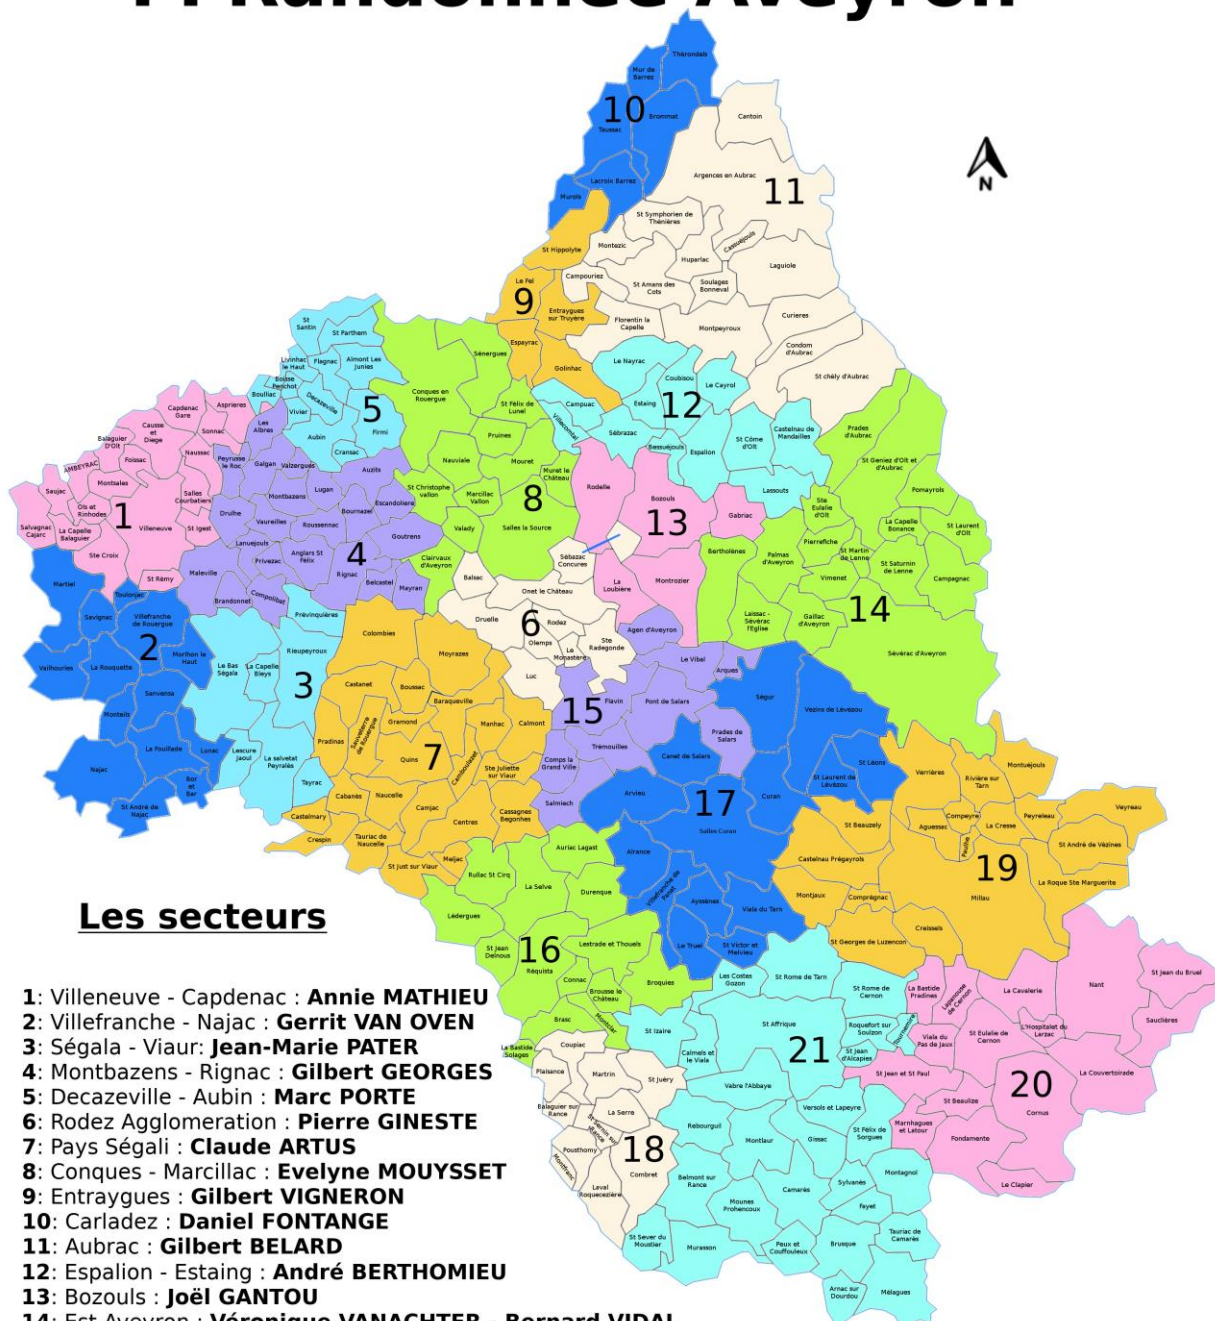

Les secteurs 2021 FFRandonnée Aveyron

Les secteurs

- 1: Villeneuve - Capdenac : **Annie MATHIEU**
- 2: Villefranche - Najac : **Gerrit VAN OVEN**
- 3: Ségala - Viaur: **Jean-Marie PATER**
- 4: Montbazens - Rignac : **Gilbert GEORGES**
- 5: Decazeville - Aubin : **Marc PORTE**
- 6: Rodez Agglomération : **Pierre GINESTE**
- 7: Pays Ségali : **Claude ARTUS**
- 8: Conques - Marcillac : **Evelyne MOUSSET**
- 9: Entraygues : **Gilbert VIGNERON**
- 10: Carladez : **Daniel FONTANGE**
- 11: Aubrac : **Gilbert BELARD**
- 12: Espalion - Estaing : **André BERTHOMIEU**
- 13: Bozouls : **Joël GANTOU**
- 14: Est Aveyron : **Véronique VANACHTER - Bernard VIDAL**
- 15: Pays de Salars : **Jean-Paul GRIFNEE**
- 16: Pays Réquistanais : **Victor GRIFNEE**
- 17: Lévézou : **Hubert CANITROT**
- 18: Les Raspes - Monts et Vallons : **Isabelle DOUMENGE-GUERRIER**
- 19: Millau : **François LEYGE**
- 20: Larzac - Templier : **Marc BOUTROUE**
- 21: St Affricain - Rougier : **Francis PUECH**